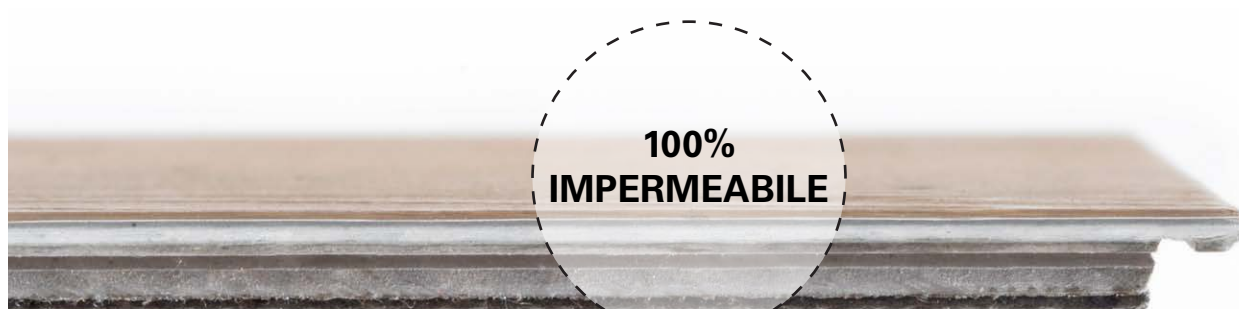

clap! ^{3D}

La nuova frontiera del Realismo

Indoor/Outdoor

Rivestimenti in legno naturale e composito

TEXTURE 3D

Realismo mai visto prima

**100%
IMPERMEABILE**

Incastro brevettato U-Click

**TAPPETINO
INCLUSO**

Spessore totale 6mm

**REALISMO
MAI VISTO
PRIMA**

- Perfetta sincronia tra venature e loro rilievo al tatto
- Maxi plance 228x1800mm
- A base di polvere di minerali e polimeri
- Spessore totale limitato di 6mm
- Nuovo sistema U-Click per un'installazione immediata
- Tappetino già incluso
- Totale assenza di fughe
- 100% impermeabile
- 100% eco-sostenibile
- Ineguagliabile resistenza all'usura
- Dilatazione quasi nulla
- Garanzia a vita

SALAR1800 x 228 x 6 mm
-----**NAMIB**1800 x 228 x 6 mm
-----**VEGAS**1800 x 228 x 6 mm
-----**MARAN**1800 x 228 x 6 mm
-----**EUREKA**1800 x 228 x 6 mm
-----**PINNA**1800 x 228 x 6 mm
-----**TAKLA**1800 x 228 x 6 mm
-----**YADAN**1800 x 228 x 6 mm
-----**RUB**1800 x 228 x 6 mm
-----**PATAGONIA**1800 x 228 x 6 mm
-----**GOBI**1800 x 228 x 6 mm
-----